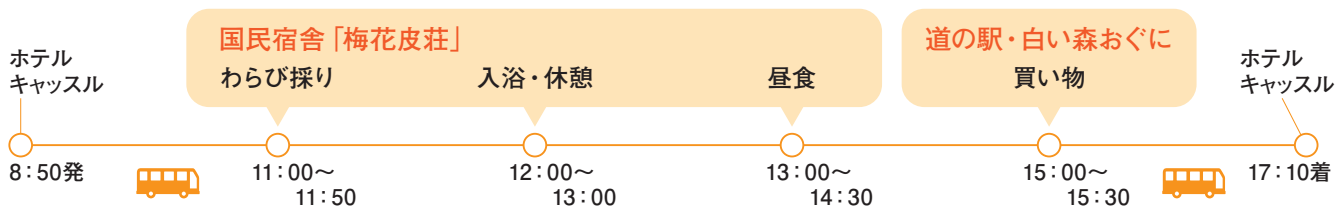

委 員：金田 亮一 佐々木健一 鈴木 宏之 山田 雅人 伊藤 健二 渡邊 清則

第2345回例会

2022-6/4 (土) 天気(晴)

□ 例会場：国民宿舎 梅花皮荘

会長挨拶 中村 篤 会長

— わらび採り例会 —

皆さん、おはようございます。お天気にも恵まれました。今年度、当初から計画をしておりました、今日の「わらび採り例会」(春の旅)、50周年の式典と同様に開催できるか、心配していましたが無事に計画通り開催することができまして、大変うれしく思っています。「わらび採り」、私は初体験ですが、みなさんはどうでしょうか？コロナ禍もあって、本当に久しぶりの八千代観光バスでの日帰りの旅でございます。今日は、日常生活からチョットはなれて小国の大自然にふれていただいて、旅行気分を満喫していただければ、と思います。

幹事報告 丹野 善将 幹事

おはようございます。本日は中村会長肝いりのわらび採り例会に参加していただき、誠にありがとうございます。大型のサロンバスを借り切った小旅行ですので、ゆっくり楽しんでい

ただければと思います。わらび園も特別に貸し切りの園となっておりますので、存分に収穫を楽しんでください。

わらび採り行程表 八千代観光バスの日帰りの旅

例会場／ホテルキャッスル 例会日／毎週火曜日 12:30～13:30